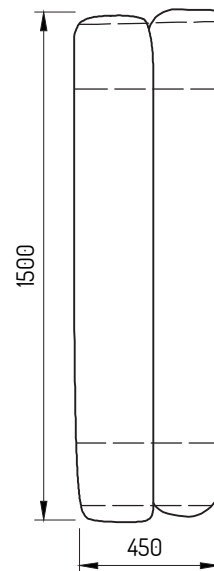

LAVIČKA K OHNI

MOBILIÁŘ

Popis:

Odkorněná akátová kulatina, běle zbavená a obroušená, veškerý spojovací materiál je pozinkovaný.

Technické informace

Počet uživatelů	-
Věková skupina	-
Rozměry (m)	0,45 x 1,5 x 0,4
Potřebná plocha (m)	-
Povrch tlumící náraz (m ²)	-
Max. výška pádu (m)	-

Vizualizace mají pouze ilustrativní charakter.